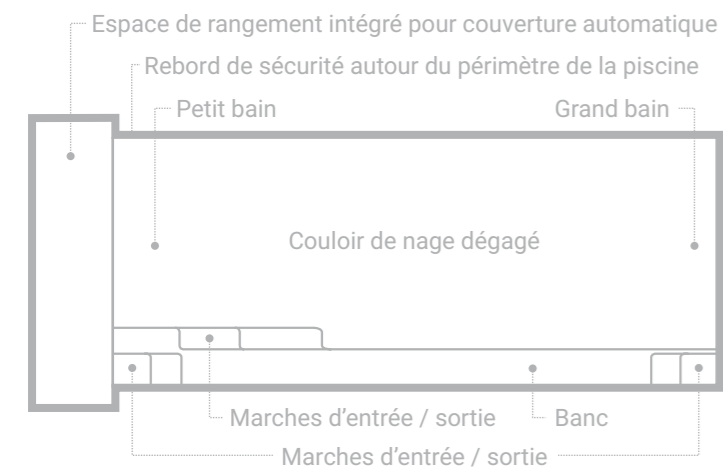

Reflection

La plus récente conception architecturale contemporaine de Leisure Pools est représentée par le modèle Reflection, aisément décrit comme « tout simplement parfait ». Des marches sont positionnées aux deux extrémités de cette élégante piscine rectangulaire. Une banquette s'étend sur toute la longueur et s'adapte à une variété d'usages, sans compromettre l'espace pour la baignade

Longueur	Largeur	Profondeur
10,00 m	3,80 m	1,28 m/1,84 m
9,00 m	3,80 m	1,28 m/1,78 m
8,00 m	3,80 m	1,28 m/1,72 m
7,00 m	3,80 m	1,28 m/1,66 m

Les dimensions extérieures mentionnées peuvent varier légèrement en raison des améliorations apportées au processus de production après finalisation de la brochure. Merci de contacter votre revendeur Leisure Pools pour des informations détaillées.

Reflection

Avec couverture automatique

Leisure Pools a conçu une nouvelle génération de modèles Reflection qui intègre un espace de rangement pour une couverture de piscine automatique. Une couverture automatique améliorera non seulement vos coûts de chauffage, mais maintiendra votre piscine à l'abri des feuilles, des impuretés et des insectes, tout en offrant la possibilité de pouvoir s'enrouler de manière totalement invisible.