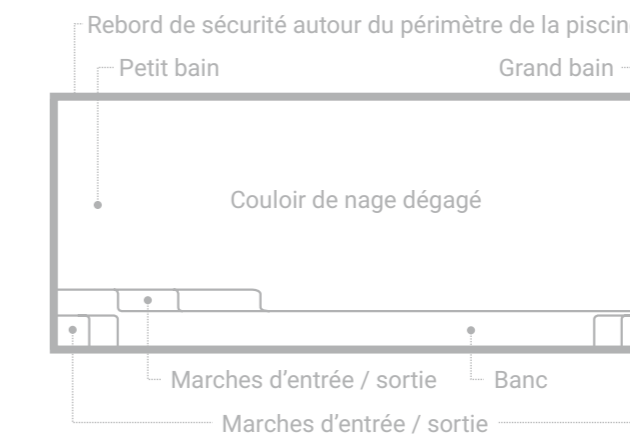

Cube

Definitive

Longueur	Largeur	Profondeur
12,00 m	4,00 m	1,20 m/1,80 m
10,50 m	4,00 m	1,20 m/1,70 m
9,00 m	4,00 m	1,20 m/1,60 m

Cube

Linear

Longueur	Largeur	Profondeur
9,00 m	3,30 m	1,50 m
8,00 m	3,30 m	1,50 m
7,00 m	3,30 m	1,50 m

Reflection

La plus récente conception architecturale contemporaine de Leisure Pools est représentée par le modèle Reflection, aisément décrit comme « tout simplement parfait ». Des marches sont positionnées aux deux extrémités de cette élégante piscine rectangulaire. Une banquette s'étend sur toute la longueur et s'adapte à une variété d'usages, sans compromettre l'espace pour la baignade