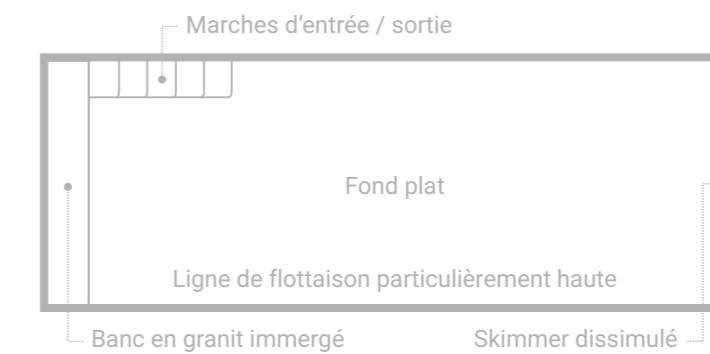

Cube

Le modèle Cube est une belle piscine qui se distingue par ses lignes épurées, sa conception minimaliste, et l'attention toute particulière portée à la fonctionnalité. Le banc en granit immergé offre détente et relaxation, ainsi qu'un espace de rangement pour le volet roulant électrique, dissimulé sous un coffrage. Le modèle Cube présente une ligne de flottaison particulièrement haute pour une expérience de nage unique.

Longueur	Largeur	Profondeur
12,00 m	4,00 m	1,50 m
10,50 m	4,00 m	1,50 m
9,00 m	4,00 m	1,50 m

Les dimensions extérieures mentionnées peuvent varier légèrement en raison des améliorations apportées au processus de production après finalisation de la brochure. Merci de contacter votre revendeur Leisure Pools pour des informations détaillées.