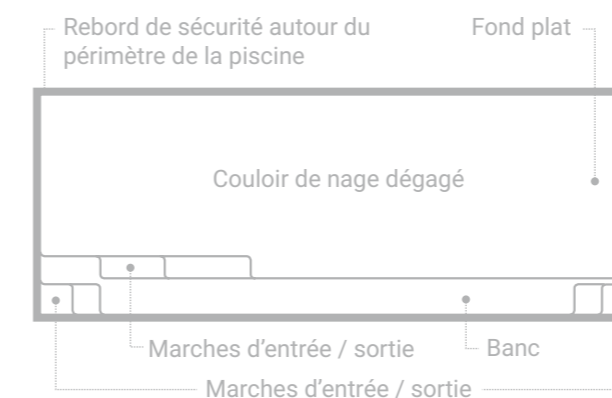

Elite

Le modèle Elite propose un périmètre d'eau peu profond et particulièrement grand situé à l'avant de la piscine, offrant ainsi beaucoup d'espace pour se détendre dans l'eau. Un escalier d'accès peu encombrant et intégré le long de la piscine mène directement à la spacieuse zone de baignade.

Longueur	Largeur	Profondeur
9,00 m	4,00 m	1,50 m
8,00 m	4,00 m	1,50 m
7,00 m	4,00 m	1,50 m

Les dimensions extérieures mentionnées peuvent varier légèrement en raison des améliorations apportées au processus de production après finalisation de la brochure. Merci de contacter votre revendeur Leisure Pools pour des informations détaillées.

Harmony

Grâce à ses angles droits, le modèle Harmony offre un design moderne et élégant. Un banc s'étire sur toute la longueur du bassin, et des points d'accès sont aménagés à partir du grand et du petit bain. Cette conception permet d'éloigner la partie la plus profonde de la piscine des fondations de la maison. La piscine peut ainsi être installée plus près de la maison, un avantage conséquent lorsque l'on dispose de peu de place.

Longueur	Largeur	Profondeur
8,00 m	2,90 m	1,20 m/1,76 m
7,00 m	2,90 m	1,20 m/1,70 m
6,00 m	2,90 m	1,20 m/1,63 m
5,00 m	2,90 m	1,20 m/1,57 m

Esprit

Avec ses 5,70 m de longueur, cette piscine offre un espace ample pour nager et se détendre. Le modèle Esprit se caractérise par un banc qui court sur toute la longueur du bassin. Sa conception permet également d'installer le bassin à côté de la maison ou d'une clôture. Grâce aux points d'accès, situés aux deux extrémités du banc, la piscine Esprit offre des options d'utilisation flexibles. Ce nouveau modèle de piscine Leisure Pools est idéal pour les terrains particulièrement étroits.