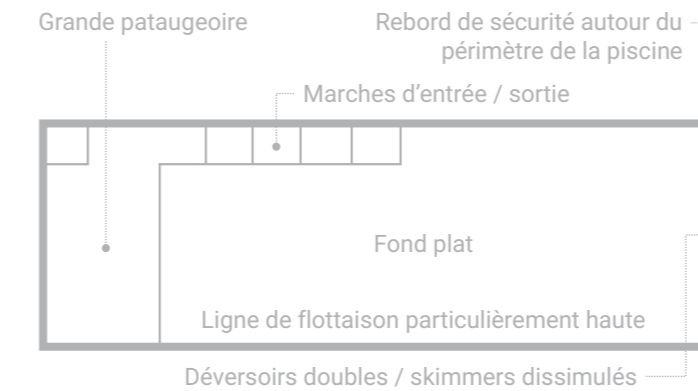

Longueur	Largeur	Profondeur
10,00 m	3,80 m	1,28 m/1,84 m
9,00 m	3,80 m	1,28 m/1,78 m
8,00 m	3,80 m	1,28 m/1,72 m
7,00 m	3,80 m	1,28 m/1,66 m

Les dimensions extérieures mentionnées peuvent varier légèrement en raison des améliorations apportées au processus de production après finalisation de la brochure. Merci de contacter votre revendeur Leisure Pools pour des informations détaillées.

Reflection

Avec couverture automatique

Leisure Pools a conçu une nouvelle génération de modèles Reflection qui intègre un espace de rangement pour une couverture de piscine automatique. Une couverture automatique améliorera non seulement vos coûts de chauffage, mais maintiendra votre piscine à l'abri des feuilles, des impuretés et des insectes, tout en offrant la possibilité de pouvoir s'enrouler de manière totalement invisible.

Longueur	Largeur	Profondeur
9,92 m	3,80 m	1,28 m/1,78 m
8,92 m	3,80 m	1,28 m/1,72 m
7,92 m	3,80 m	1,28 m/1,66 m

Precision

Une des particularités de ce modèle est l'espace de relaxation extra-large situé sur tout l'avant de la piscine. C'est un endroit merveilleux pour se détendre dans l'eau. L'escalier d'accès, peu encombrant et positionné le long de la piscine, vous permet d'accéder confortablement et en toute sécurité à la zone de baignade spacieuse et profonde avec son fond plat. La ligne d'eau est nettement plus haute que dans les piscines en composite de fibre de verre conventionnelles.

Elite

Le modèle Elite propose un périmètre d'eau peu profond et particulièrement grand situé à l'avant de la piscine, offrant ainsi beaucoup d'espace pour se détendre dans l'eau. Un escalier d'accès peu encombrant et intégré le long de la piscine mène directement à la spacieuse zone de baignade.