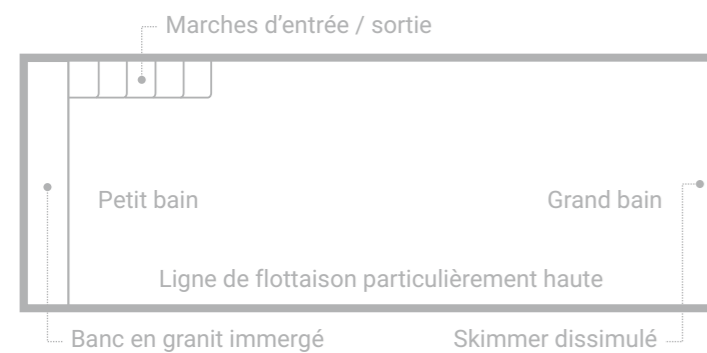

Cube

Definitive