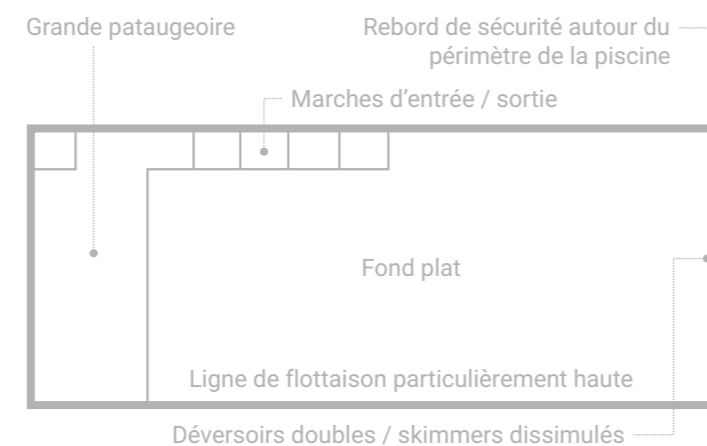

Reflection

Avec couverture automatique

Leisure Pools a conçu une nouvelle génération de modèles Reflection qui intègre un espace de rangement pour une couverture de piscine automatique. Une couverture automatique améliorera non seulement vos coûts de chauffage, mais maintiendra votre piscine à l'abri des feuilles, des impuretés et des insectes, tout en offrant la possibilité de pouvoir s'enrouler de manière totalement invisible.

Longueur	Largeur	Profondeur
9,92 m	3,80 m	1,28 m/1,78 m
8,92 m	3,80 m	1,28 m/1,72 m
7,92 m	3,80 m	1,28 m/1,66 m

Precision

Une des particularités de ce modèle est l'espace de relaxation extra-large situé sur tout l'avant de la piscine. C'est un endroit merveilleux pour se détendre dans l'eau. L'escalier d'accès, peu encombrant et positionné le long de la piscine, vous permet d'accéder confortablement et en toute sécurité à la zone de baignade spacieuse et profonde avec son fond plat. La ligne d'eau est nettement plus haute que dans les piscines en composite de fibre de verre conventionnelles.

Longueur	Largeur	Profondeur
8,10 m	3,30 m	1,50 m
7,10 m	3,30 m	1,50 m
6,10 m	3,30 m	1,50 m
5,10 m	3,30 m	1,50 m

Les dimensions extérieures mentionnées peuvent varier légèrement en raison des améliorations apportées au processus de production après finalisation de la brochure. Merci de contacter votre revendeur Leisure Pools pour des informations détaillées.

Elite

Le modèle Elite propose un périmètre d'eau peu profond et particulièrement grand situé à l'avant de la piscine, offrant ainsi beaucoup d'espace pour se détendre dans l'eau. Un escalier d'accès peu encombrant et intégré le long de la piscine mène directement à la spacieuse zone de baignade.