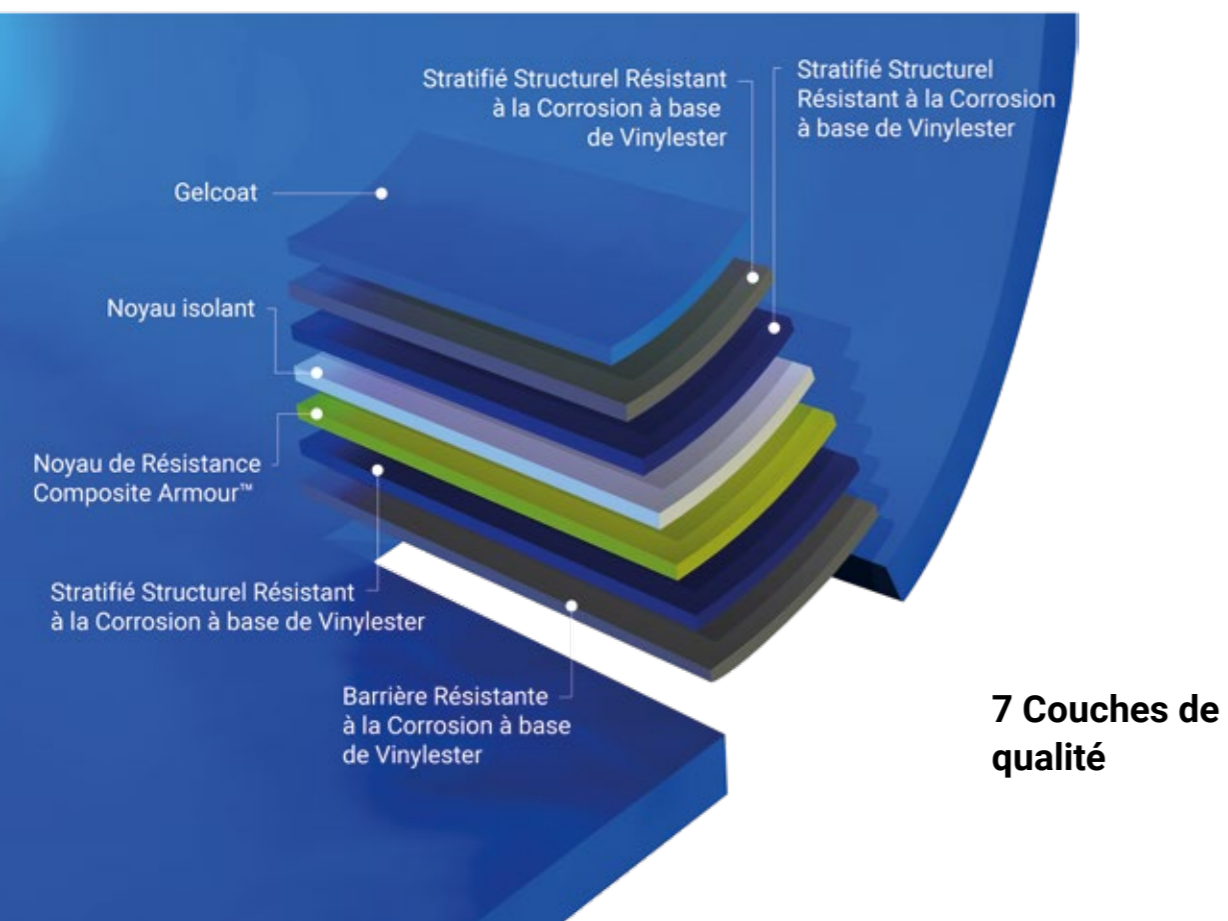

L'élément le plus important dans tout projet de piscine est la coque de piscine elle-même. Elle est la pièce maîtresse autour de laquelle les jardins, les allées, les patios et les meubles de jardin sont disposés. Leisure Pools ne s'est jamais satisfait de la construction de « bonnes » piscines. Notre objectif a toujours été de construire les « meilleures » piscines en composite. À travers un investissement continu dans la recherche et le développement, nous avons élaboré ce que nous considérons être les meilleures piscines en composite au monde. Nous en sommes certains et c'est pour cette raison que nous offrons une Garantie à Vie sur la Structure et une Garantie à Vie contre l'Osiose Structurale sur toutes les piscines que nous produisons. Nous sommes le seul fabricant à offrir ces garanties.

La différence repose sur 4 éléments principaux :

- Technologie brevetée : Noyau de Résistance Composite Armour™
- Construction 100 % en résine de Vinylester (brevet déposé)
- Composite Armour™ Step Technology™
- Contrôle qualité particulièrement rigoureux

Construction 100 % en résine de Vinylester

La couche anti-corrosion en résine de Vinylester est l'une des innovations les plus importantes de ces 20 dernières années. La résine de Vinylester est une résine haute performance qui optimise les propriétés de solidité et permet d'éviter la pénétration d'eau, élément déclencheur de l'osmose structurelle. Puisque toutes les couches de la construction de la piscine après le gelcoat sont en résine de Vinylester, Leisure Pools est en mesure de proposer une garantie à vie sur la structure et contre l'osmose structurelle. La résine de Vinylester apporte une solidité structurelle supérieure à celle de la résine de Polyester traditionnelle C'est pour cette raison que nos piscines en composite de fibre de verre sont plus robustes.