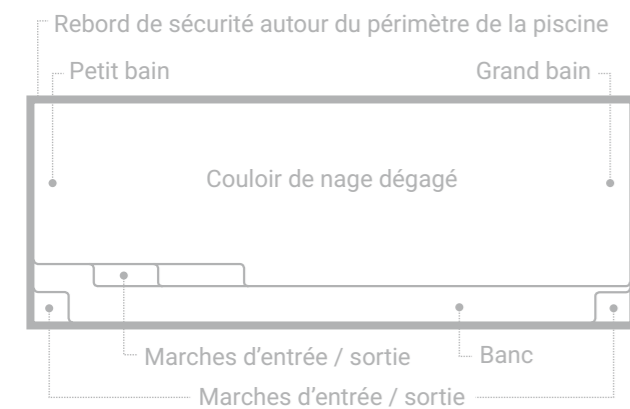

Elite

Le modèle Elite propose un périmètre d'eau peu profond et particulièrement grand situé à l'avant de la piscine, offrant ainsi beaucoup d'espace pour se détendre dans l'eau. Un escalier d'accès peu encombrant et intégré le long de la piscine mène directement à la spacieuse zone de baignade.

Longueur	Largeur	Profondeur
9,10 m	3,80 m	1,50 m
8,10 m	3,80 m	1,50 m

Tranquility

La piscine Tranquility est polyvalente, pratique et véritablement divertissante. La conception symétrique aux angles à 90 ° et aux lignes droites offre d'innombrables opportunités pour votre jardin et fera naître de nombreuses idées d'aménagement paysager. Un élément essentiel du modèle Tranquility est son banc situé idéalement en bout de piscine entre les deux marches d'entrée, pouvant servir notamment d'aire de repos.

Harmony

Grâce à ses angles droits, le modèle Harmony offre un design moderne et élégant. Un banc s'étire sur toute la longueur du bassin, et des points d'accès sont aménagés à partir du grand et du petit bain. Cette conception permet d'éloigner la partie la plus profonde de la piscine des fondations de la maison. La piscine peut ainsi être installée plus près de la maison, un avantage conséquent lorsque l'on dispose de peu de place.