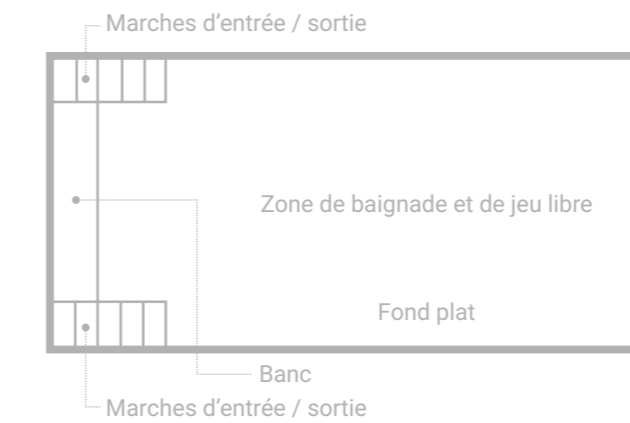

Elite

Le modèle Elite propose un périmètre d'eau peu profond et particulièrement grand situé à l'avant de la piscine, offrant ainsi beaucoup d'espace pour se détendre dans l'eau. Un escalier d'accès peu encombrant et intégré le long de la piscine mène directement à la spacieuse zone de baignade.

Longueur	Largeur	Profondeur
9,10 m	3,80 m	1,50 m
8,10 m	3,80 m	1,50 m

Tranquility

La piscine Tranquility est polyvalente, pratique et véritablement divertissante. La conception symétrique aux angles à 90 ° et aux lignes droites offre d'innombrables opportunités pour votre jardin et fera naître de nombreuses idées d'aménagement paysager. Un élément essentiel du modèle Tranquility est son banc situé idéalement en bout de piscine entre les deux marches d'entrée, pouvant servir notamment d'aire de repos.