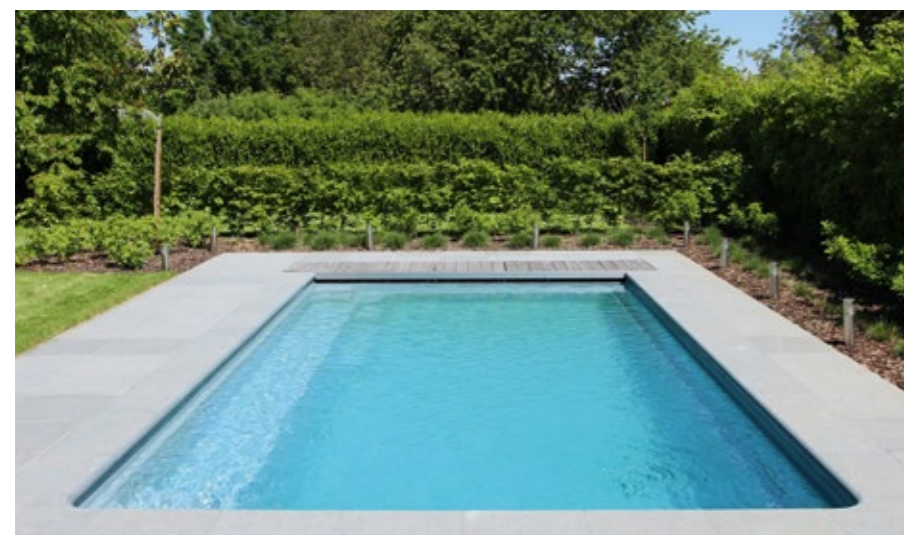

AquaGuard™ Colour

Silver Grey

AquaGuard™ Colour

Graphite Grey

AquaGuard™ Colour

Shimmer White

AquaGuard™ Colour

Ebony Blue