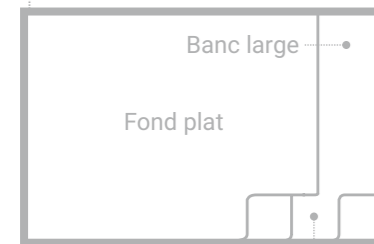

Fiji Plunge

Le modèle Fiji Plunge est la dernière nouveauté de la gamme Plunge Pool de Leisure Pools. Cette piscine esthétique aux lignes sobres intègre un long banc qui vous invite à la détente. Grâce à son format compact, ce modèle s'adapte presque à tous les espaces, aussi petits soient-ils, et la conception de son banc permet de l'installer tout près d'une maison ou d'une clôture.

Rebord de sécurité autour du périmètre de la piscine